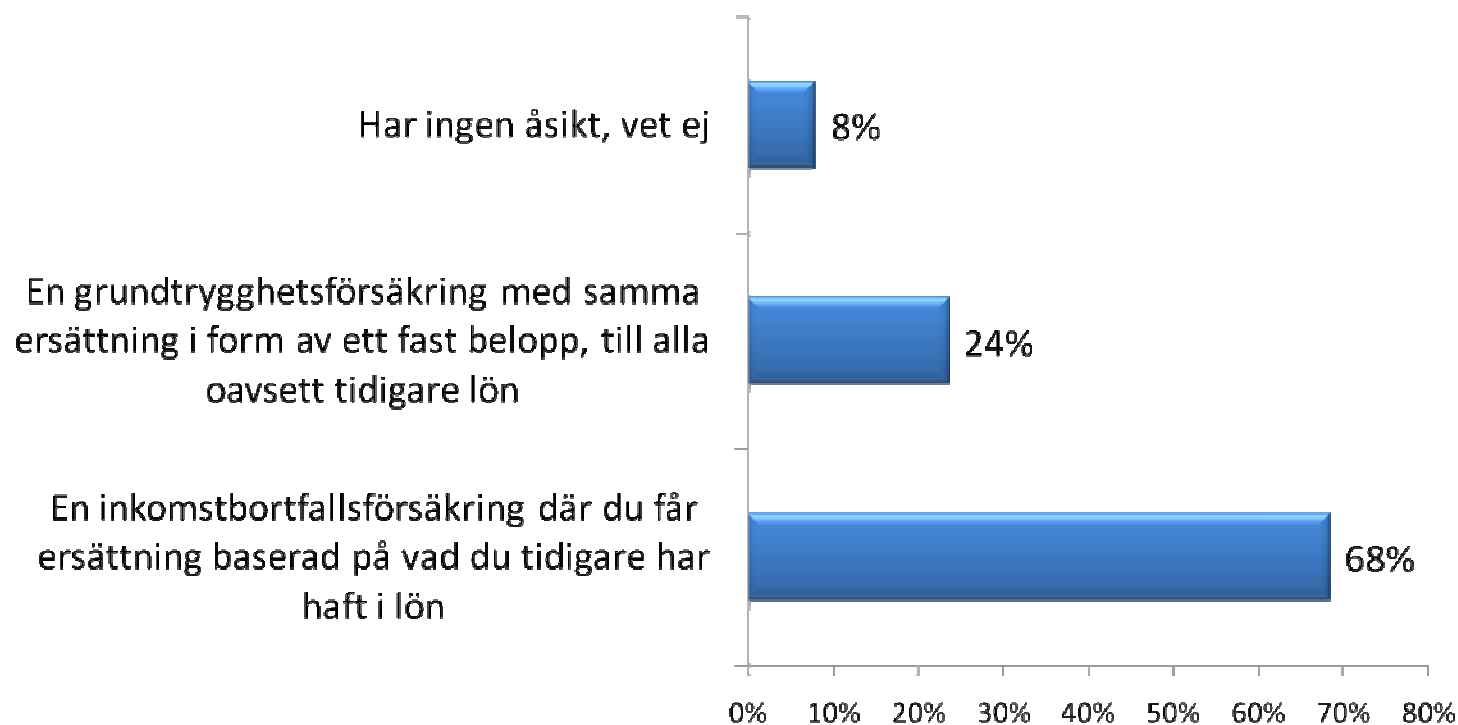

LOs medlemmar om a-kassan

14-18 februari 2011

1 000 webbintervjuer

LO-medlemmar

Tycker du att arbetslöshetsförsäkringen\A-kassan ska vara:

Upplever du att arbetslöshetsförsäkringen\A-kassan är:

Högsta ersättning vid arbetslöshet är idag 680 kronor per dag. Cirka 10 % av de arbetslösa får idag 80 % av lönen vid arbetslöshet, resten får mindre än 80%. Tycker du att ersättningen vid arbetslöshet borde vara: