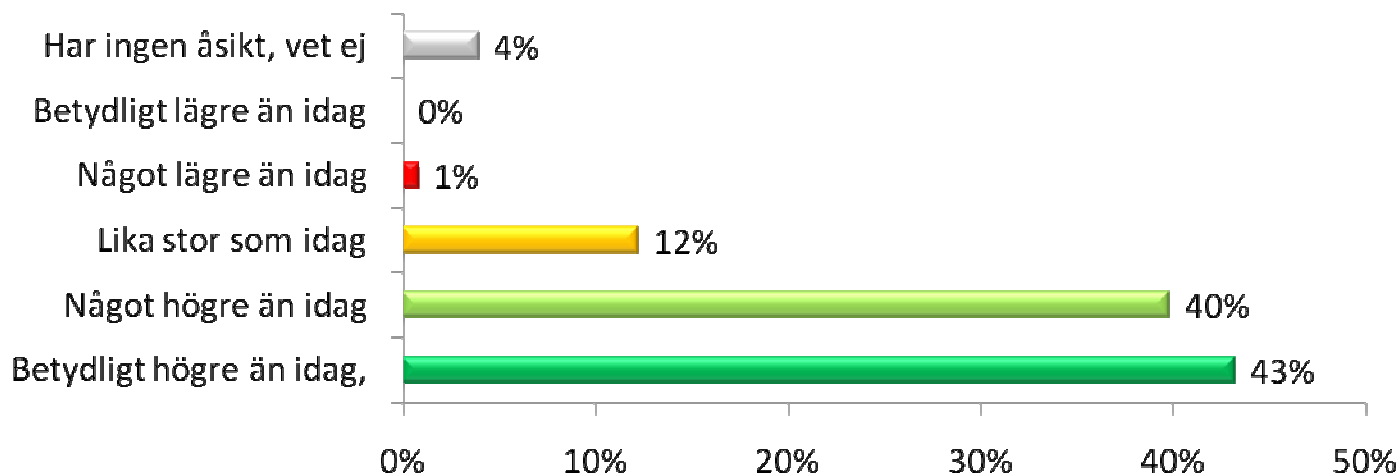

LOs medlemmar om a-kassan

14-18 februari 2011

1 000 webbintervjuer

LO-medlemmar

Tycker du att arbetslöshetsförsäkringen\A-kassan ska vara:

Upplever du att arbetslöshetsförsäkringen\A-kassan är:

Högsta ersättning vid arbetslöshet är idag 680 kronor per dag. Cirka 10 % av de arbetslösa får idag 80 % av lönen vid arbetslöshet, resten får mindre än 80%. Tycker du att ersättningen vid arbetslöshet borde vara: